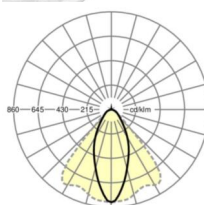

параметры

номер заказа	19422024180
код EAN	4020863415939
номер таможенного тарифа	94051190
Знак прохождения контроля	IP 64, класс защиты I, ENEC10 VDE, F, D, HACCP DIN10500/Food/IFS-пригодность для применения/BRC, Indoor, CE
Степень ударопрочности IK	IK03 (-20°C bis 40°C)
Температура окружения	ta -20°C в 40°C
Гарантийный срок	5 лет
Государственные программы поддержки	BEG - государственные субсидии для энергосберегающих зданий (действительна только для Германии)

электротехника

Балласт	Электронный драйвер (1 штука)
Мощность системы	56W
сетевое напряжение	230V/50Hz
автоматический предохранитель (пусковой ток)	17 штук/B10, 28 штук/B16, 29 штук/C10, 48 штук/C16
класс энергосбережения/Источник света	C

Оптика

Оснастка	LED, цветопередача/оттенок света CRI ≥ 80 / 6500K
Допуск для координаты цветности (MacAdam)	3SDCM
Фотобиологическая безопасность (светильник)	RG1
Номинальный световой поток	9937lm
Срок службы LED	50000h L80/B10 (Tq 40°C)
светоотдача светильников	178lm/W
Угол излучения	40° (C0) / 85° (C90)
UGR поп./вдоль	19.1 / 21.1

DEEP-LINK

<https://www.regiolux.de/ru/article/19422024180>

Ссылка	LED 10000lm 865
ηLB	100 %
Φ ↓/↑	99 % / 1 %
UGR поп./вдоль	19.1 / 21.1